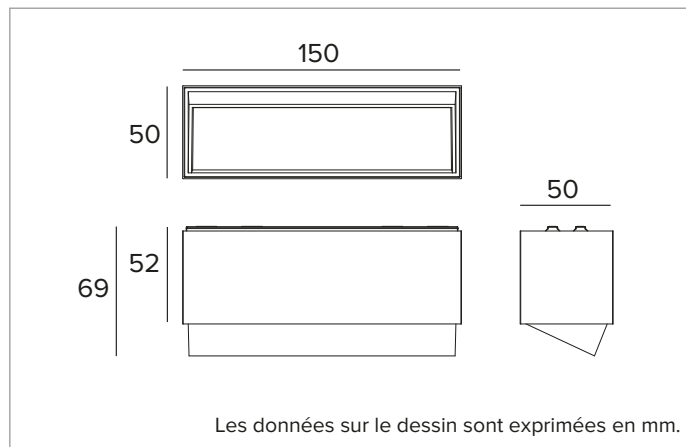

2T0123 | OZ Module d'éclairage - Wall Washer

Modules lumineux LED Wall Washer magnétiques, alimentés en très basse tension

		2700K	H(m)	D1(m)	D2(m)	E _{max} (lx)
		Ra90		36°	76°	
Fixture Power		18W	1	0.69	1.61	1437
Source Flux		2241lm	2	1.39	3.22	359
Fixture Flux		1604lm	3	2.08	4.84	160
Efficacy		90lm/W	4	2.77	6.45	90
TS1841	I _{max} =683cd/klm	I _{max}	5	3.47	8.06	57

CCT nominale : 2700K

Durée utile (L80/B10) : >50000h tq +25°C

CARACTÉRISTIQUES DE L'ÉCLAIRAGE

Système optique Wall Washer : Réflecteur en aluminium anodisé à haute réflexion, filtre diffuseur holographique, cadre en polycarbonate noir.

Optique : WALL WASHER

Rendement optique : 72%

Flux appareil : 1604lm

Efficacité lumineuse : 90lm/W

Sécurité photobiologique : Conforme au groupe RG1 (Risque faible)

CARACTÉRISTIQUES MÉCANIQUES

Corps en aluminium moulé sous pression blanc. Dimensions 150x50mm.

Couleur et finition : Blanc plâtre

Dimensions : 50x150mm

Poids : 0,24Kg

Versión : STANDARD

Degré de protection : IP20

CARACTÉRISTIQUES ÉLECTRIQUES

Puissance installée : 18W

Alimentation : 48Vdc